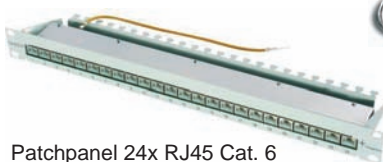

## Anschlussdosen

RJ45 Up/50 Cat. 5e

UMJ45 UP<sub>0</sub>/Tel. Up/50

VAD Cat. 6 AP

UMJ45 UP<sub>0</sub>/Tel. AP

UP-Rahmen

AP-Ergänzungsset

Geräteeinbauträger

Electronicdose

Patchpanel 16x RJ45 Cat. 5e

Patchpanel 24x RJ45 Cat. 6

Anschlussdose IP44

Telegärtner AMJ45 Cat. 5/6, 45° Schrägauslass, Staubschutz, doppelt geschirmt, perlweiß					
Bauform	Beschreibung	Artikel-Nr.	HEK ab 25	HEK ab 10	HEK ab 1
UP/EK	2x RJ45 Cat. 5e	39.201.706			
UP/EK	2x RJ45 Cat. 6/Class E	39.201.208			
UP/EK	2x RJ45 Cat. 6a	39.201.206			
UP/EK	1x RJ45 Cat. 5e	39.201.705			
UP/EK	1x RJ45 Cat. 6a	39.201.205			
AP	VAD 8 Cat. 6/Class E	39.200.201			
AP	VAD 8/8 Cat. 6/Class E	39.200.202			
S <sub>0</sub> -Bus	AP	UMJ45 2x8(4) IA LSA	40.129.200		
	UP/EK	UMJ45 2x8(4) IA LSA	40.129.215		
	AP	UMJ45 2x8(4) ID LSA	40.130.200		
UP <sub>0</sub> /Tel.	UP/EK	UMJ45 2x8(4) ID LSA	40.130.215		
	AP	UMJ45 8(4)/8(4) LSA	40.131.200		
	UP/EK	UMJ45 8(4)/8(4) LSA	40.131.215		
	AP	UMJ45 8(4) LSA	40.131.201		
UP/EK	UMJ45 8(4) LSA	40.131.206			
UP-Rahmen 1-fach		39.201.701			
UP-Rahmen 2-fach		39.201.702			
AP-Ergänzungsset		39.201.700			
Geräteeinbauträger 1x Halbschale		39.200.015			
UP Electronic-Dose		39.200.020			