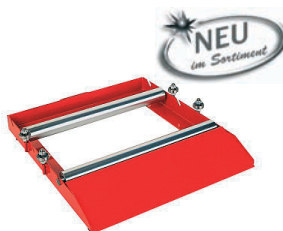

Trommelfix 200

Kabeltrommelabroller

Kabeltrommelabroller		
Beschreibung	Artikel-Nr.	HEK
Trommelfix 200, Stahlblech, 2 Tragwalzen, bis 200kg, für Kabeltrommeln bis 530mm Breite / bis 700mm Ø, Gewicht: 15,7kg	76.501	
LITEC 250 Pocket, dynamische Abrollbremse, bis 190kg, nur 1kg leicht, für Trommeln ab 13mm Innen Ø	76.502