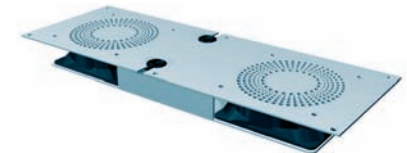

Lüftereinheit

sonstiges Zubehör			
Beschreibung	Artikel-Nr.	HEK	
Nivellierfüße bis 70mm 4 Stück	20.114.910		
Potentialausgleichschiene Länge 200mm	20.713.506		
Schwerlastrollen Set Traglast 600kg für Schranktiefe 600	20.713.510		
Schwerlastrollen Set Traglast 600kg für Schranktiefe 800	20.713.511		
Dokumententasche DIN A4 Kunststoff 232x220x30	20.713.600		
Erdungssatz komplett	20.713.512		
Erdungsschiene Kupfer 20x5 vertikal für 41HE	20.713.513		
Erdungsschiene Kupfer 20x5 vertikal für 46HE	20.713.514		
Anreihbolzen M6 55x10 (4 Satz)	20.713.611